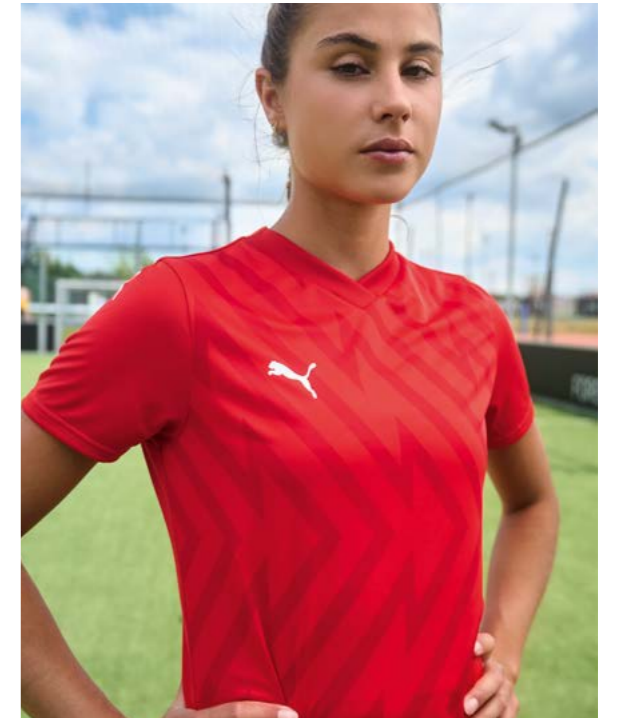

01

705754 teamGOAL Shorts Wmns

XS-XXL CHF 26.00*

Regular Fit • dryCELL • 100% recyceltes Polyester
Mesh-Einsätze an der Seite, elastischer Bund mit Zugband

01 PUMA Red-PUMA White • 02 Electric Blue Lemonade-PUMA White • 03 PUMA Black-PUMA White • 04 PUMA White-PUMA Black • 05 Sport Green-PUMA White • 06 PUMA Navy-PUMA White • 18 Team Light Blue-PUMA White • 60 Fresh Mint-PUMA Black • 61 Sun Stream-PUMA Black

Januar 2024 - 2025