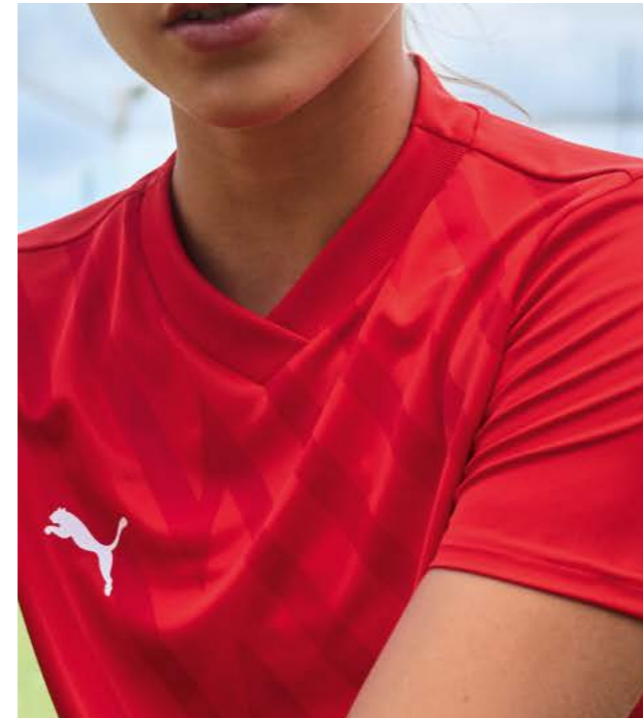

01

705754 teamGOAL Shorts Wmns

XS-XXL CHF 26.00*

Regular Fit • dryCELL • 100% recyceltes Polyester
Mesh-Einsätze an der Seite, elastischer Bund mit Zugband

01 PUMA Red-PUMA White • 02 Electric Blue Lemonade-PUMA White • 03 PUMA Black-PUMA White • 04 PUMA White-PUMA Black • 05 Sport Green-PUMA White • 06 PUMA Navy-PUMA White • 18 Team Light Blue-PUMA White • 60 Fresh Mint-PUMA Black • 61 Sun Stream-PUMA Black

Januar 2024 - 2025