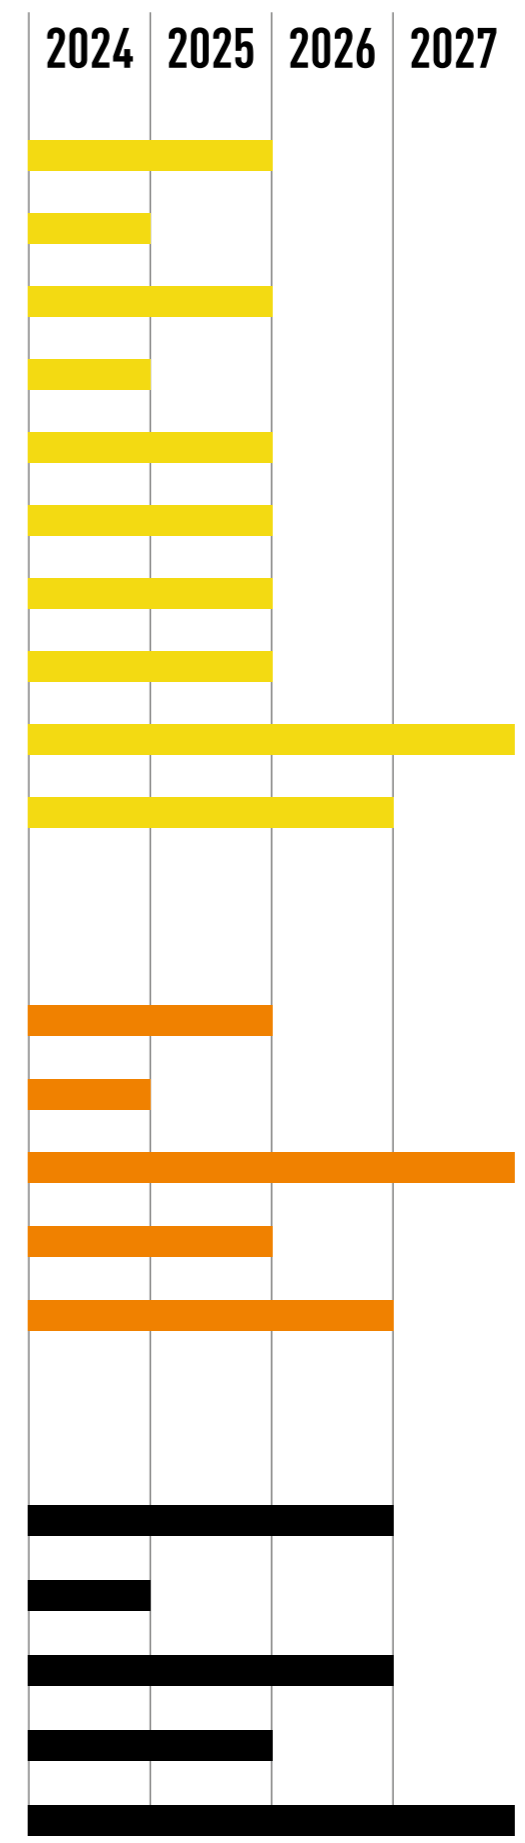

Neuer Blauton für Electric Blue Lemonade, genutzt in teamFINAL und teamGOAL Casuals

Gleiche Farbe, neuer Name in neuen Linien – alter Name in Carry-Over-Linien

Durchlaufende und neue Farben

STEEL GRAY	CAST IRON	PUMA WHITE	PUMA BLACK	MEDIUM GRAY HEATHER	PUMA SILVER	IGNITE BLUE
PRISM VIOLET	TEAM VIOLET	FLAT MEDIUM GRAY	PARISIAN NIGHT	SMOKED PEARL	ELECTRIC BLUE LEMONADE	
PEACOCK	PUMA NAVY	TEAM LIGHT BLUE	BLUE ATOLL	GREEN MOSS	FIZZY LIME	
FLUO PINK	FLURO PINK PES NEON	NRGY RED	PUMA RED	NEON CITRUS NEON		
PEPPER GREEN	SPORT GREEN	SUN STREAM NEON	ELECTRIC LIME NEON	FRESH MINT NEON		
CYBER YELLOW	FASTER YELLOW	GOLDEN POPPY	RICKIE ORANGE NEON			
FLUO YELLOW NEON	FLURO YELLOW PES NEON					
CORDOVAN	TEAM REGAL RED					

PUMA TEAMWEAR FARBEN

SPIELKLEIDUNG

- teamFINAL* NEU
- teamCUP
- teamGLORY NEU
- teamULTIMATE
- teamLIGA Striped
- teamVISION
- teamPACER
- teamLIGA
- teamGOAL NEU
- teamRISE

TEAMKLEIDUNG

- teamFINAL* NEU
- teamCUP
- teamGOAL NEU
- teamLIGA
- teamRISE

ACCESSORIES

- ORBITA Bälle NEU
- ORBITA Bälle**
- FUTSAL
- teamFINAL Taschen
- teamGOAL NEU

LAUFZEITEN

*1 Laufzeit Frauen & Junior bis 2024 ** Laufzeit bis Juni 2024