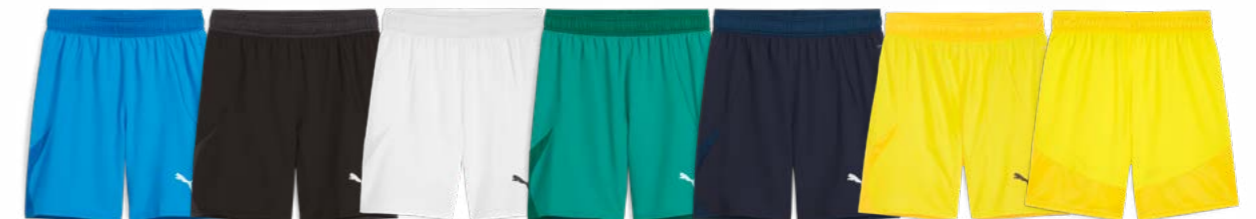

02 03 04 05 06 07 07 Rückansicht

02 03 04 05 06 07 07 Rückansicht